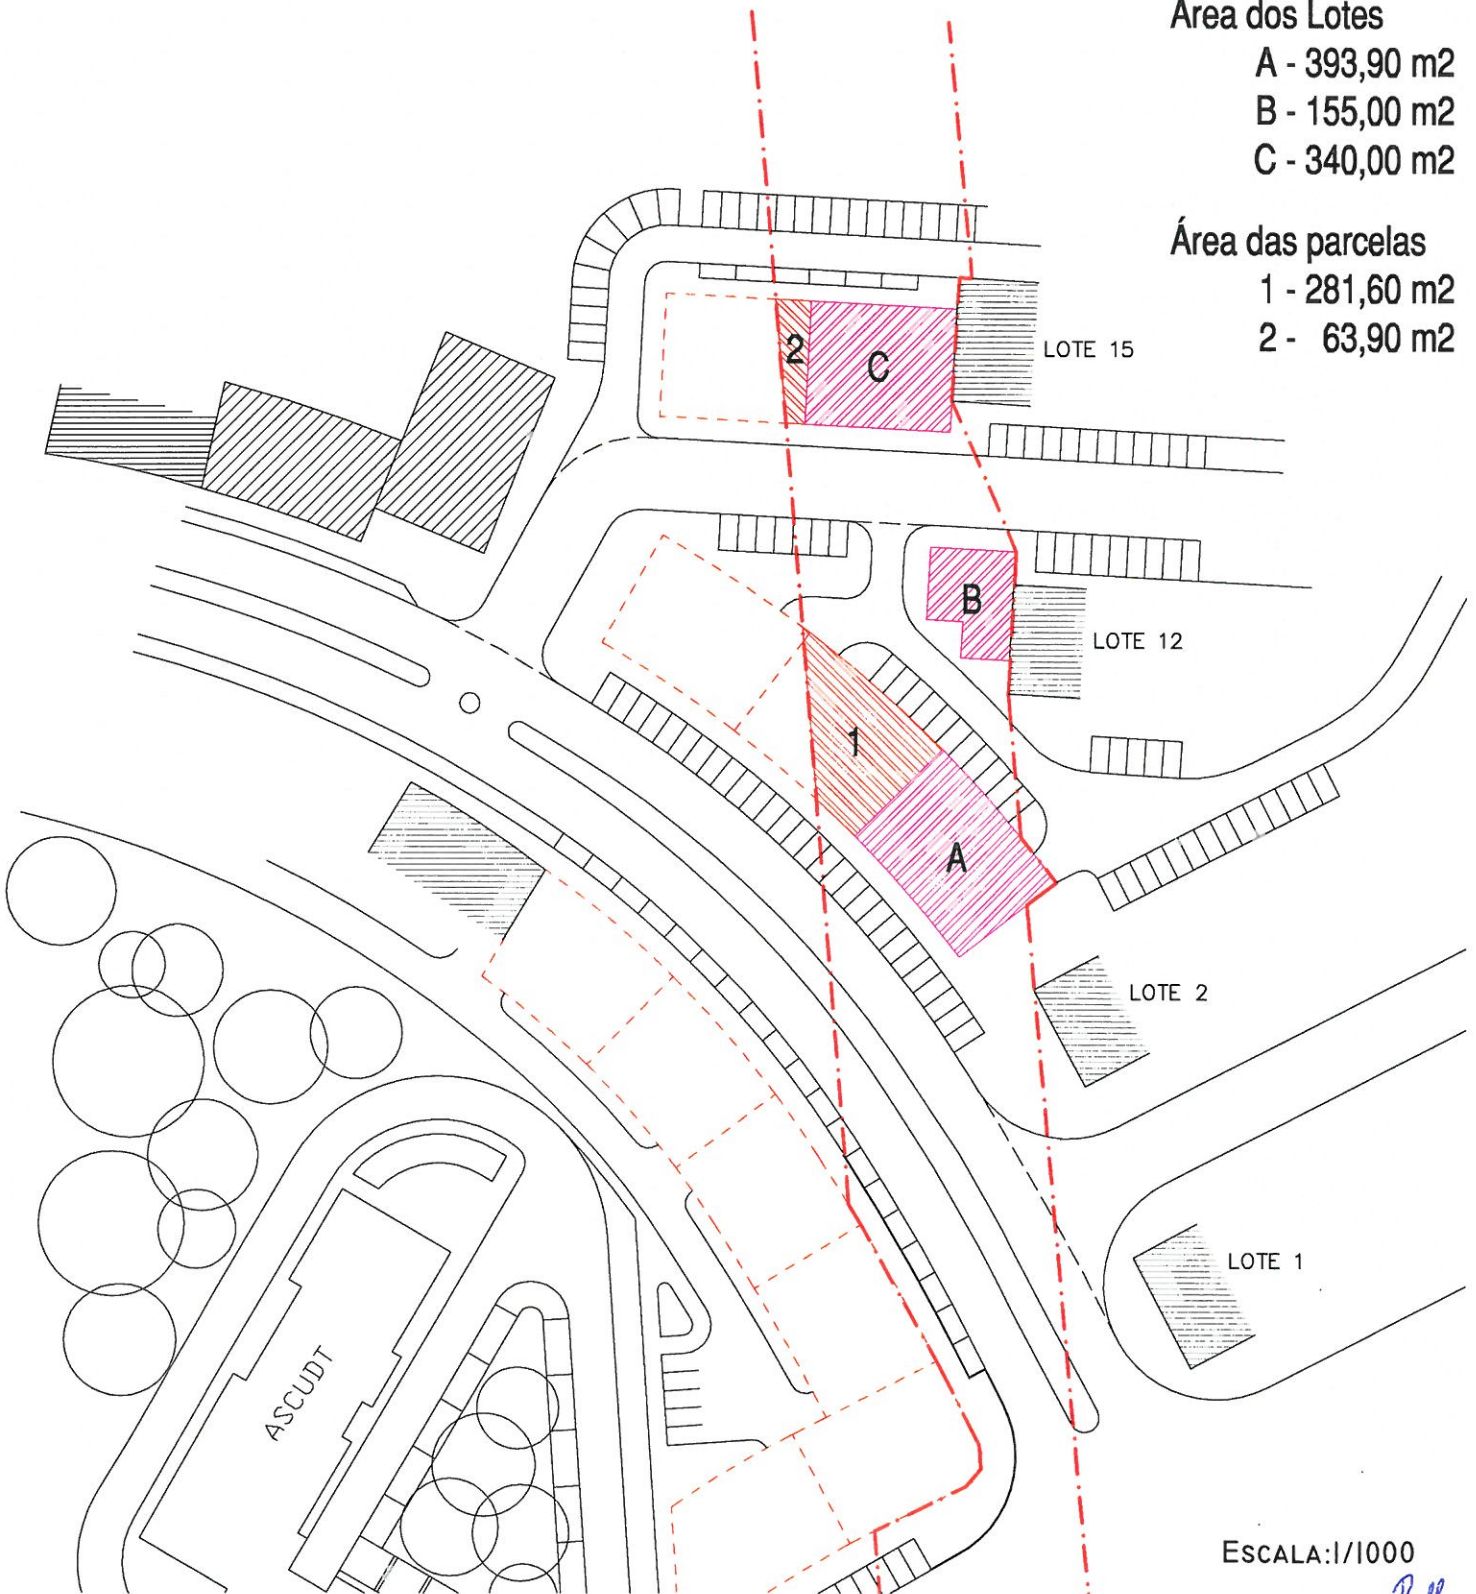

# Parcela de terreno para construção urbana

Vale d'Álvaro - Rica Fé  
Prédio n.º 3996 da extinta Freguesia da Sé

Área Total  
4.130,00 m<sup>2</sup>

Área dos Lotes  
A - 393,90 m<sup>2</sup>  
B - 155,00 m<sup>2</sup>  
C - 340,00 m<sup>2</sup>

Área das parcelas  
1 - 281,60 m<sup>2</sup>  
2 - 63,90 m<sup>2</sup>

ESCALA: 1/1000

*R.P.*