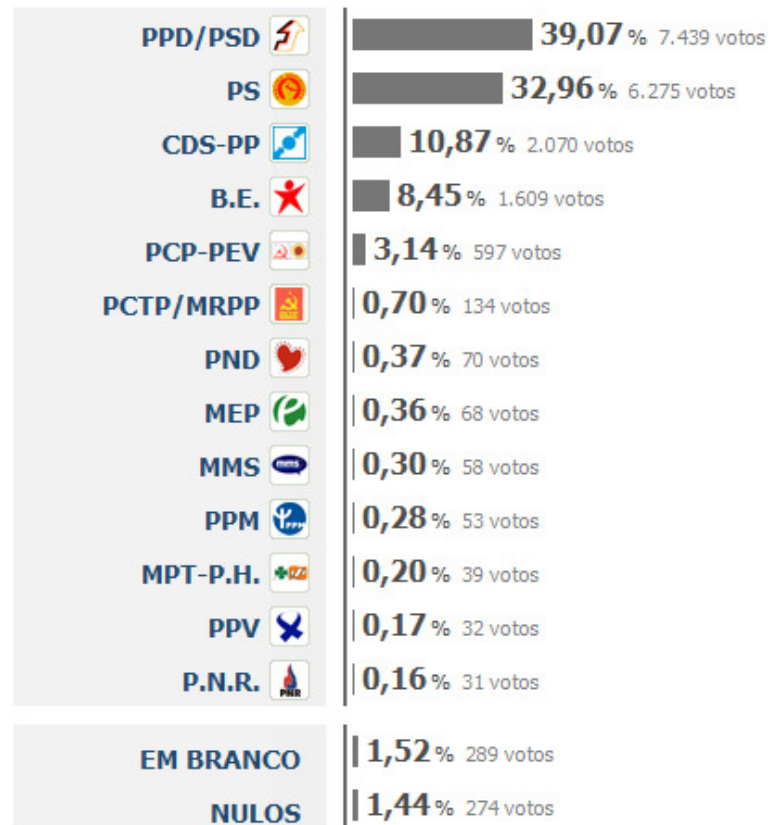

Concelho:

Bragança

 Contagem terminada.
49 freguesias apuradas.

[◀ Fechar resultados de 2009](#)  [Imprimir](#)

Resultados de 2011

Votantes
47,80%

Votantes: 17.572
Inscritos: 36.761

Resultados de 2009

Votantes
51,91%

Votantes: 19.038
Inscritos: 36.678