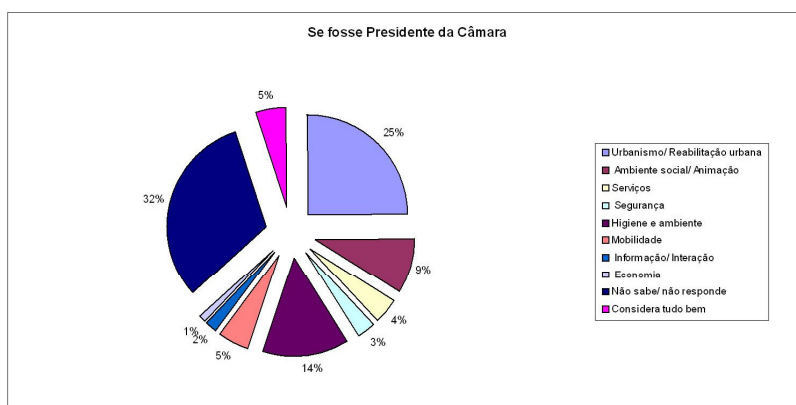

Freguesia St^a Maria Bragança

Inquérito à Qualidade de Vida

Omniadomus-uma casa de todos

O que é preciso
mudar

Participar para
Mudar

- Tarifa da água
- Limpeza de espelhos de água
 - Colocação de papeleiras
- Redefinição do percurso do autocarro
 - Colocação de mais abrigos
- Melhoria do estado dos passeios e mobiliário urbano
- Anulação de barreiras arquitectónicas para pessoas com deficiência
 - Criação de mais espaços informativos e sinalização
 - Criação de mais serviços de proximidade
- Incentivo à criação de Associações de Bairro