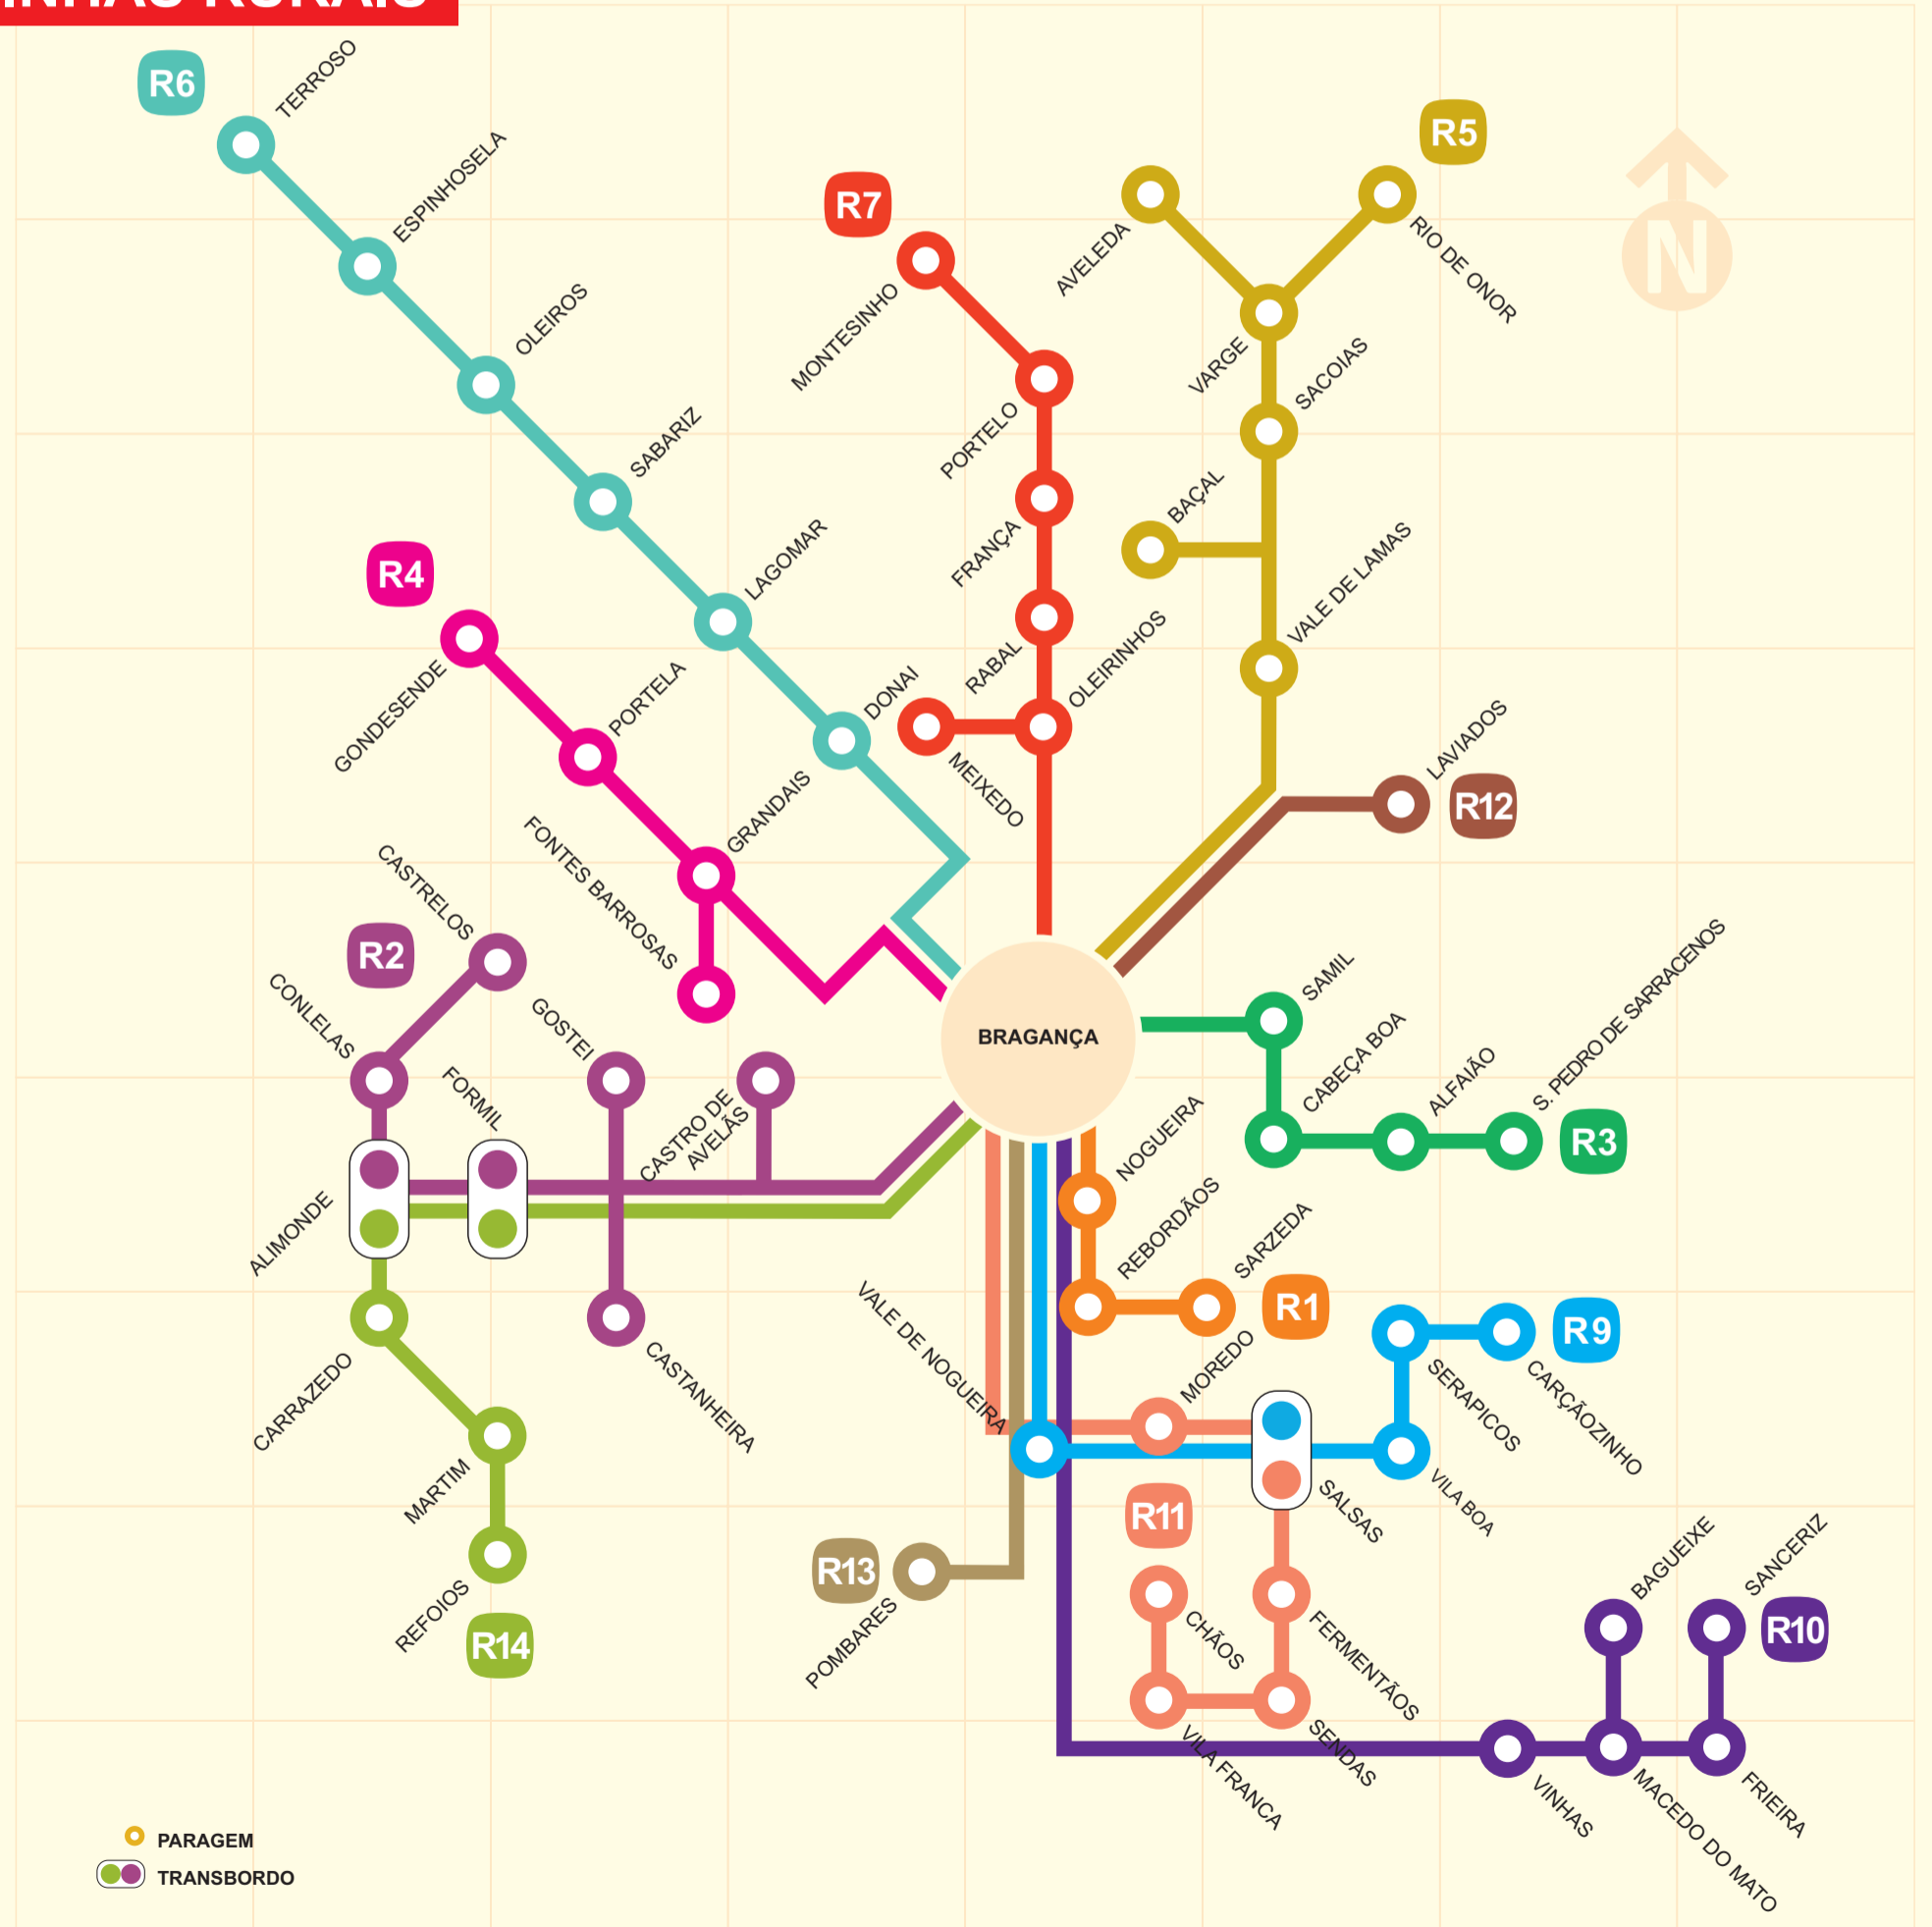

Nota: Funciona às 4ª feiras.

Sendas - Bragança LINHA RURAL 11 Bragança - Sendas

Chãos	8:45	Estação Rodoviária Bragança	15:30
Vila Franca	8:47	Cruz. Vale de Nogueira	16:00
Sendas	8:55	Moredo	16:05
Fermentãos	9:00	Salsas	16:10
Salsas	9:05	Fermentãos	16:15
Moredo	9:10	Sendas	16:20
Cruz. Vale de Nogueira	9:15	Vila Franca	16:28
Estação Rodoviária Bragança	9:45	Chãos	16:30

Nota: Funciona às 3ª feiras.

Laviados - Bragança LINHA RURAL 12 Bragança - Laviados

Laviados	10:00	Estação Rodoviária Bragança	15:30
Estação Rodoviária Bragança	10:30	Laviados	16:00

Nota: Funciona às 4ª feiras. Nas semanas em que haja feira em Bragança, funciona apenas ao dia de feira, excepto no mês de Agosto.

Pombares - Bragança LINHA RURAL 13 Bragança - Pombares

Pombares	9:20	Estação Rodoviária Bragança	15:30
Estação Rodoviária Bragança	9:55	Pombares	16:05

Nota: Funciona às 2ª feiras, se solicitado pelos utentes até às 17h do dia útil anterior, através do Número Verde (800 207 609).

Refoios - Bragança LINHA RURAL 14 Bragança - Refoios

Refoios	9:20	Estação Rodoviária Bragança	15:30
Martim	9:23	Centro de Saúde	15:32
Carrazedo	9:30	Formil	15:40
Alimonde	9:35	Alimonde	15:50
Formil	9:45	Carrazedo	15:55
Centro de Saúde	9:53	Martim	16:02
Estação Rodoviária Bragança	9:55	Refoios	16:05

Nota: Funciona às 6ª feiras.

LINHAS RURAIS

LINHAS RURAIS