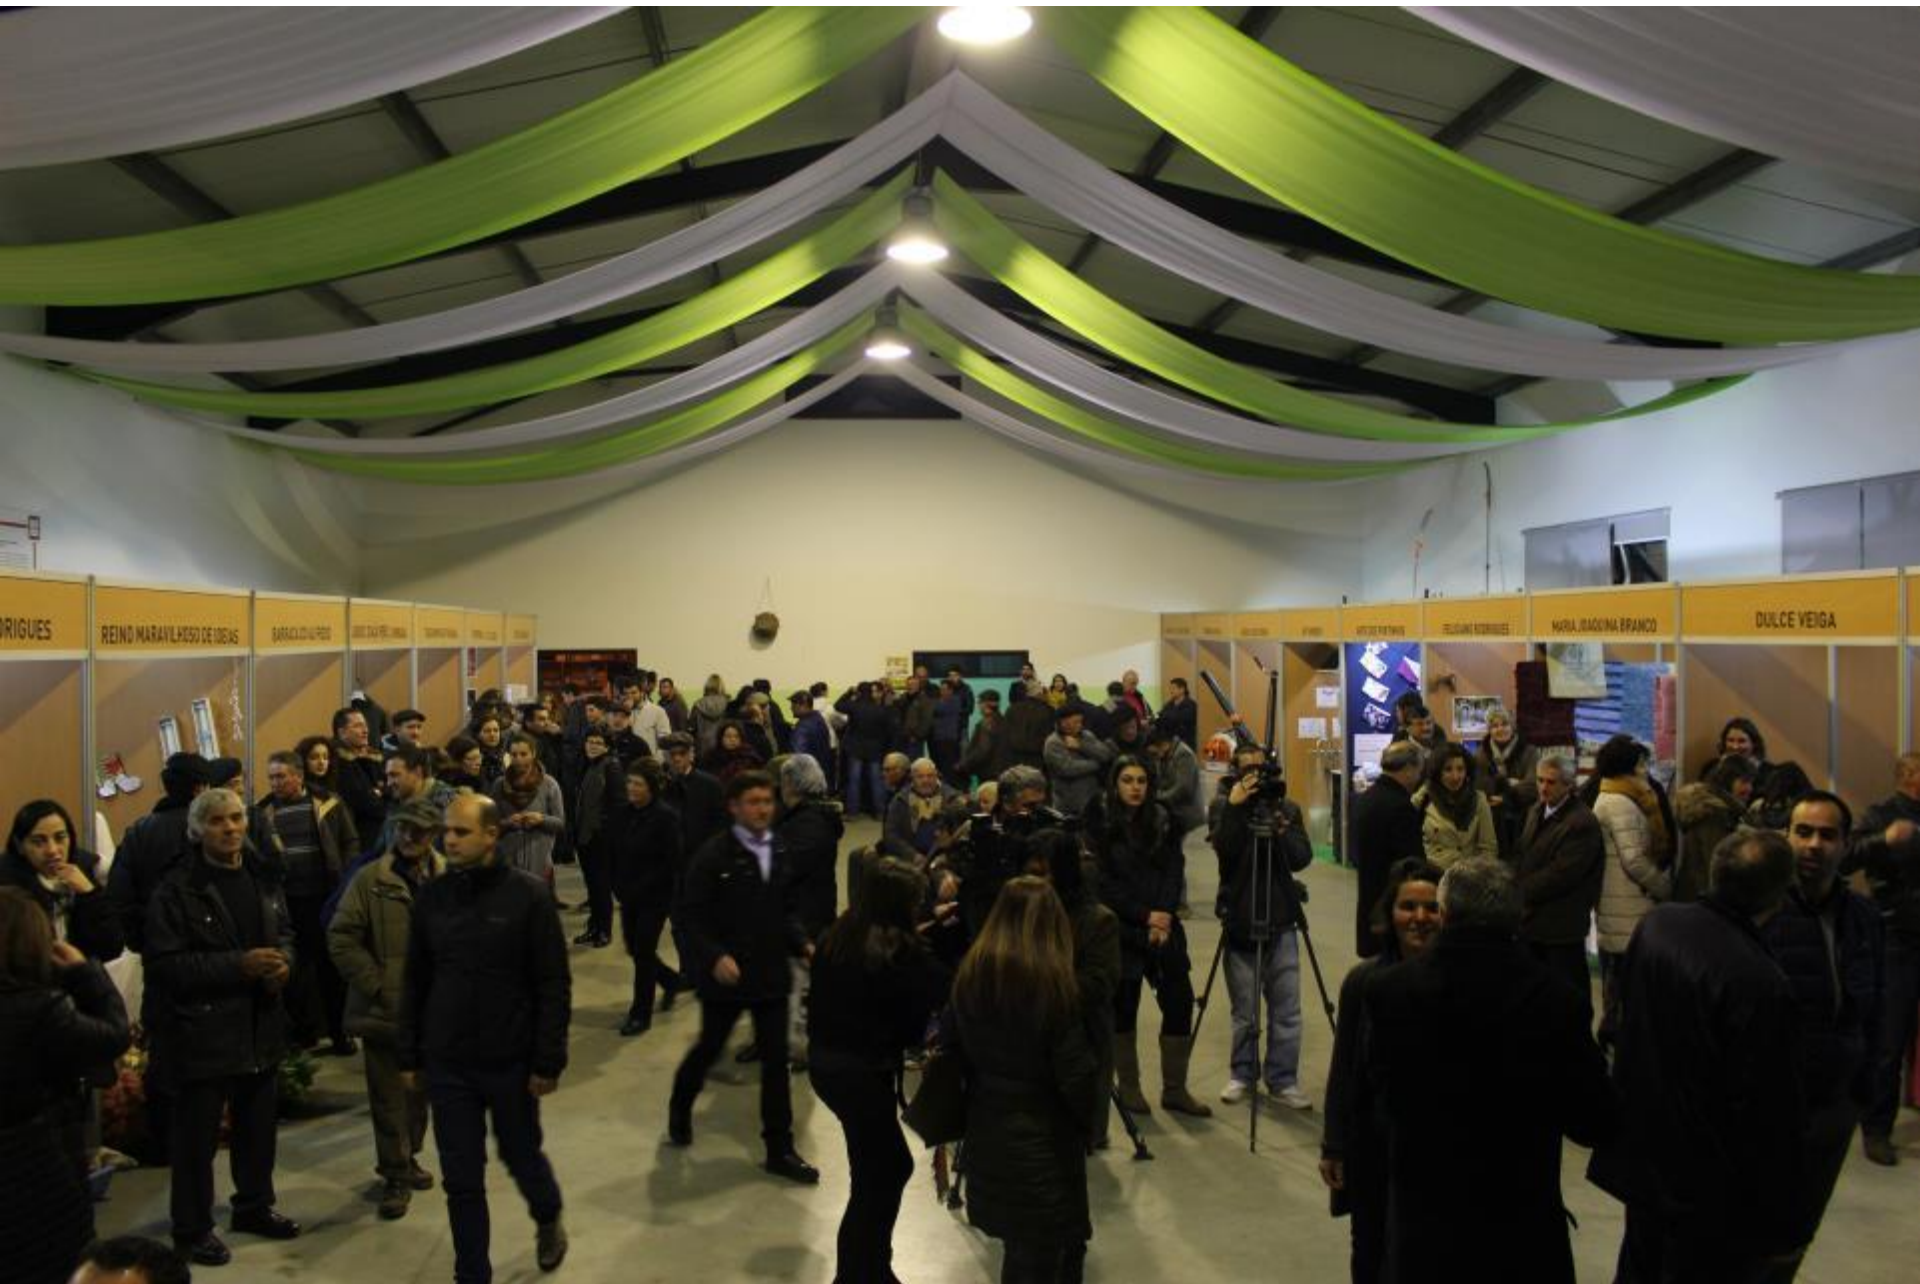

II Feira da Rural da Terra e da Gente da Lombada

TECEDEIRA
Caravela

Maria Tereza Barros Ribeiro

TECEDEIRA CARAVELA S.A. - Rua da Indústria, 100 - 13080-000 - Caravela - ES - Brasil
TELEFONE: (51) 3633-1111 - FAX: (51) 3633-1112
E-MAIL: vendas@tecedeira.com.br - www.tecedeira.com.br

INO MARAVILHOSO DE IDEIAS