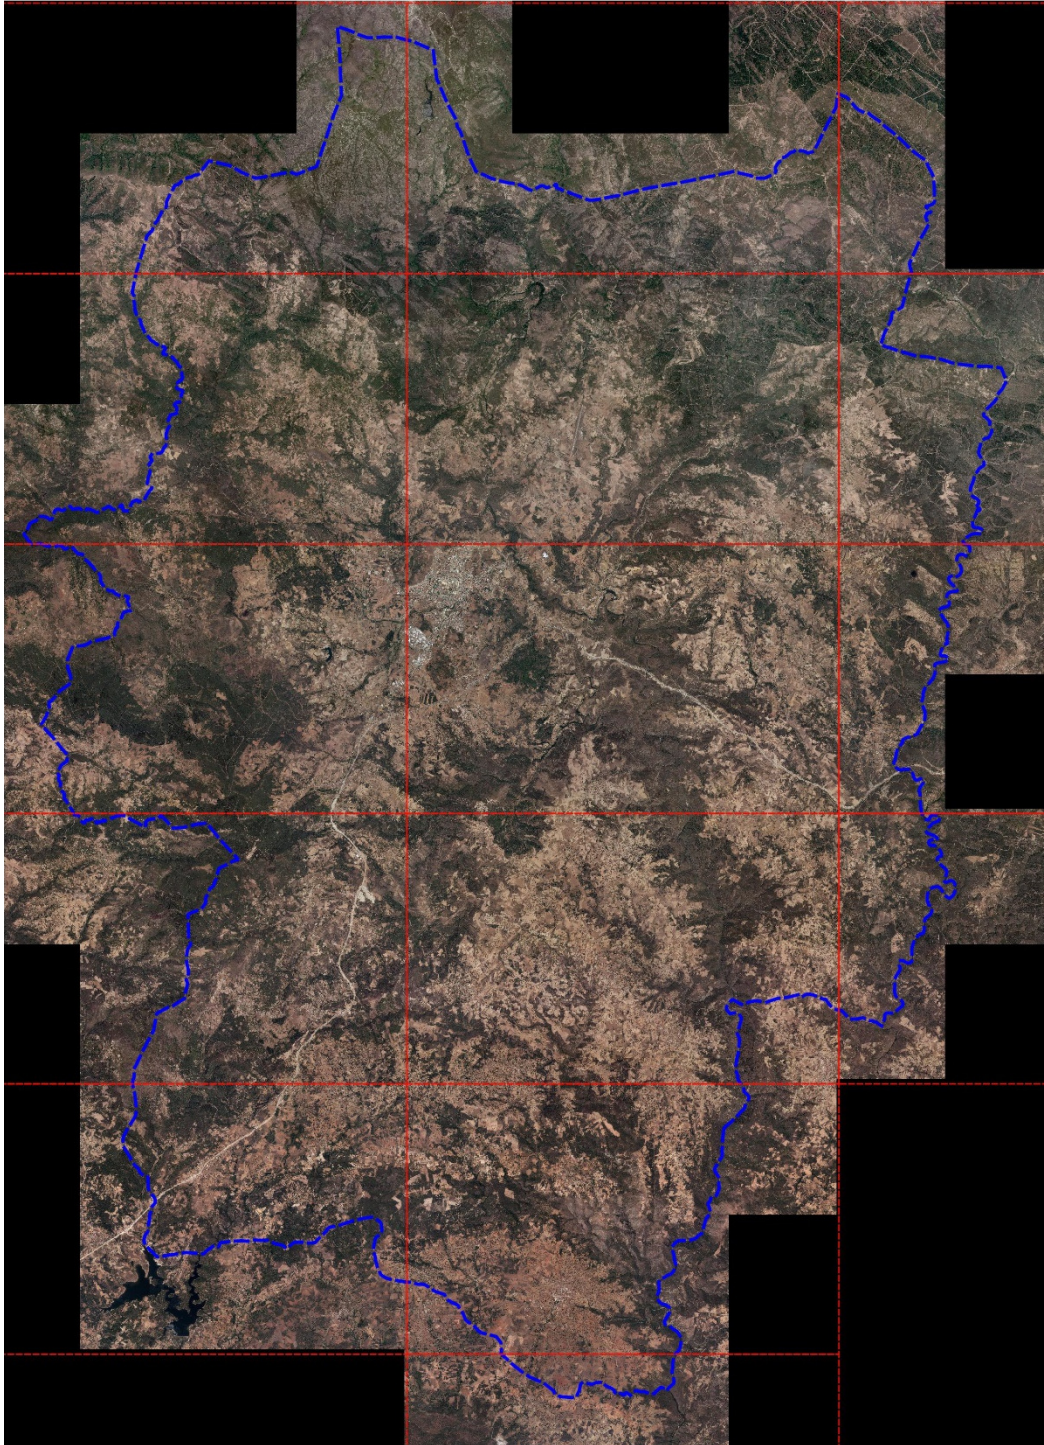

MUNICIPIO DE BRAGANÇA
CÂMARA MUNICIPAL

ANEXO I
ÁREA OBJETO DA REVISÃO DO PDM

- - - Limite Administrativo do Concelho de Bragança (117 357 ha)