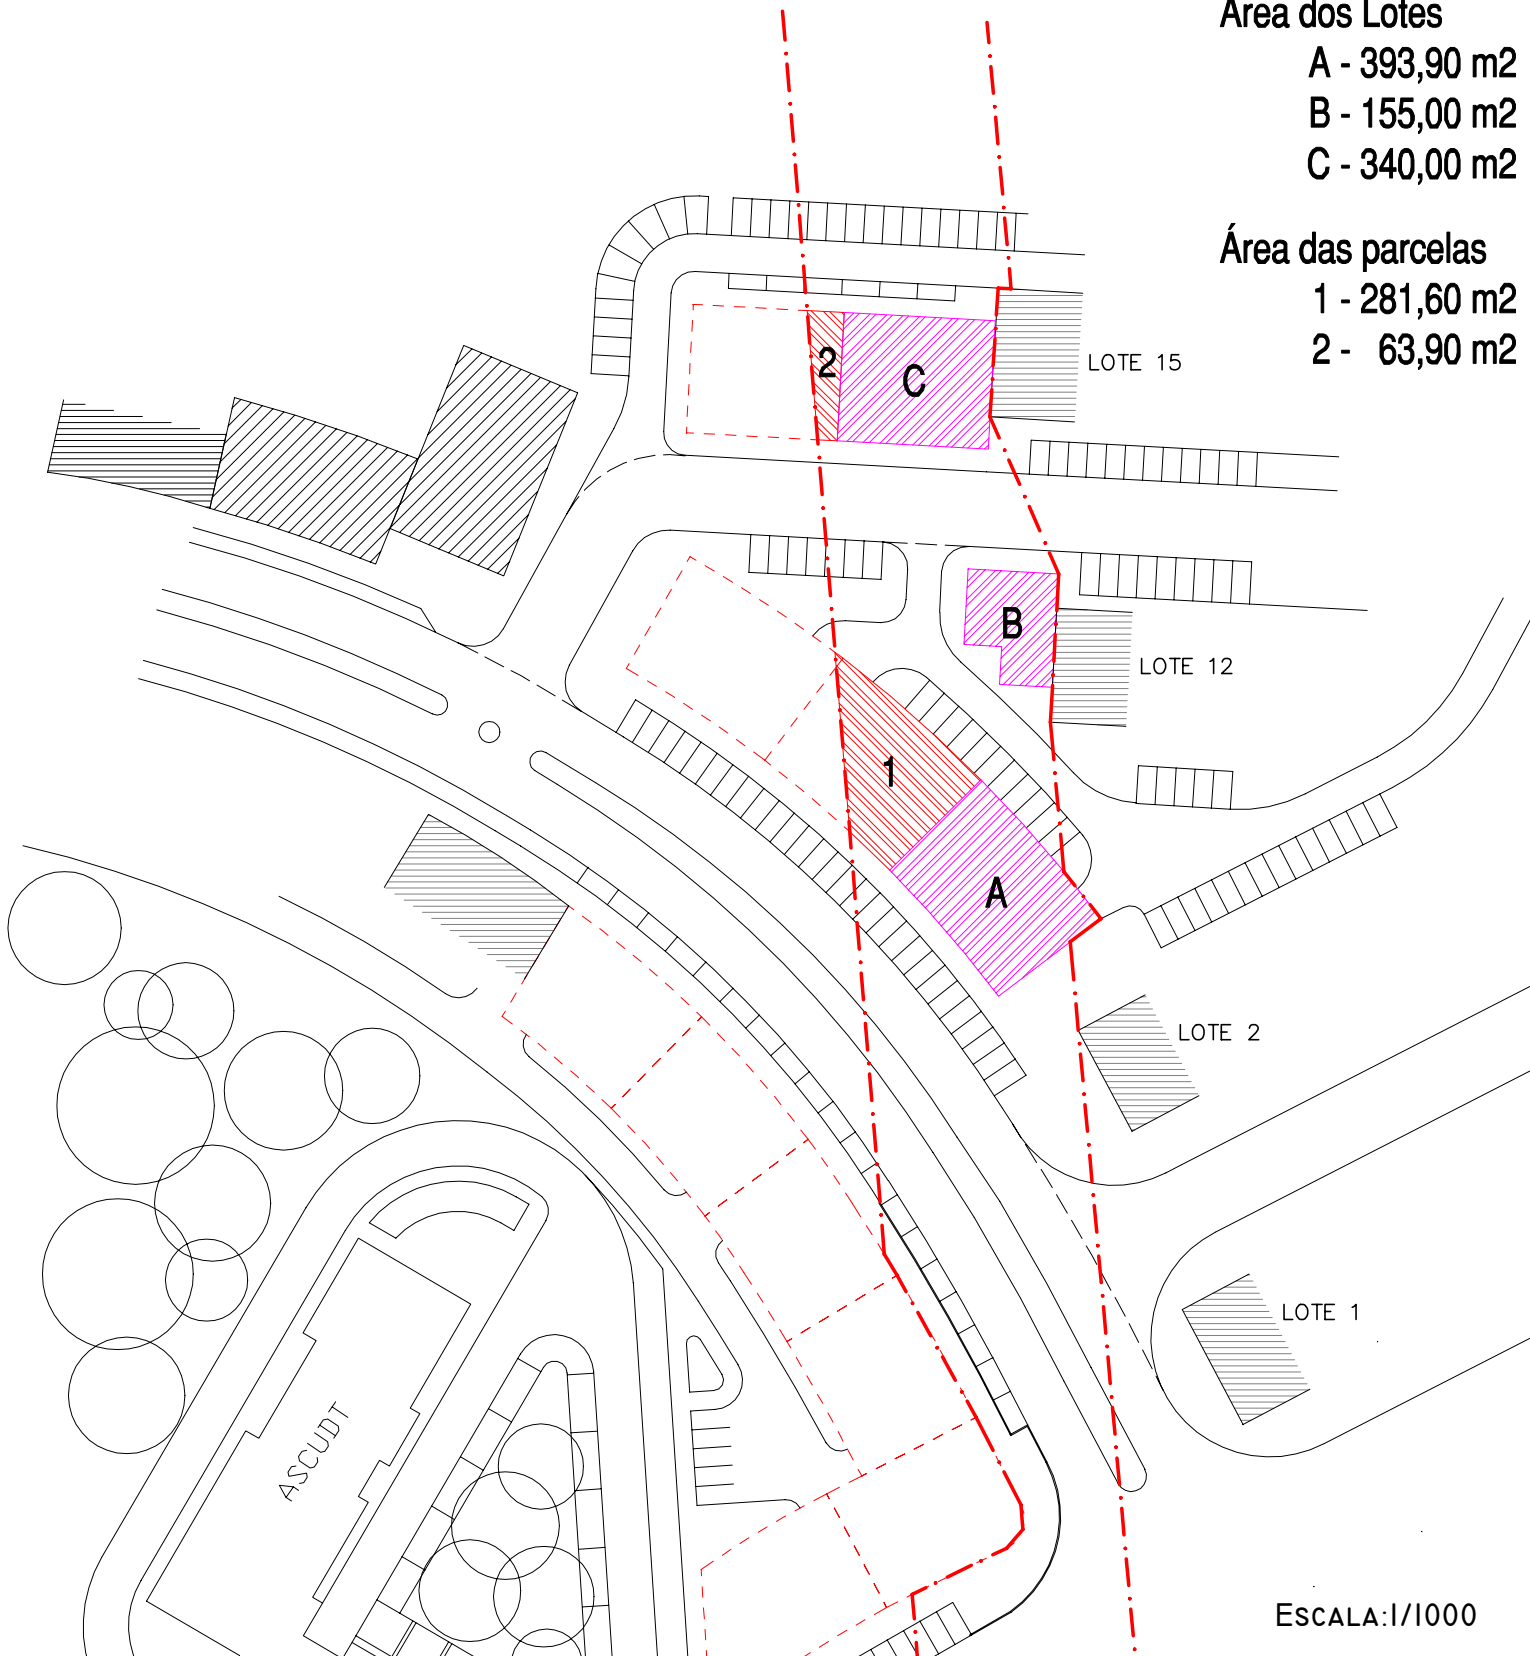

Parcela de terreno para construção urbana

Vale d'Álvaro - Rica Fé
Prédio n.º 3996 da extinta Freguesia da Sé

Área Total
4.130,00 m²

Área dos Lotes
A - 393,90 m²
B - 155,00 m²
C - 340,00 m²

Área das parcelas
1 - 281,60 m²
2 - 63,90 m²

ESCALA:1/1000